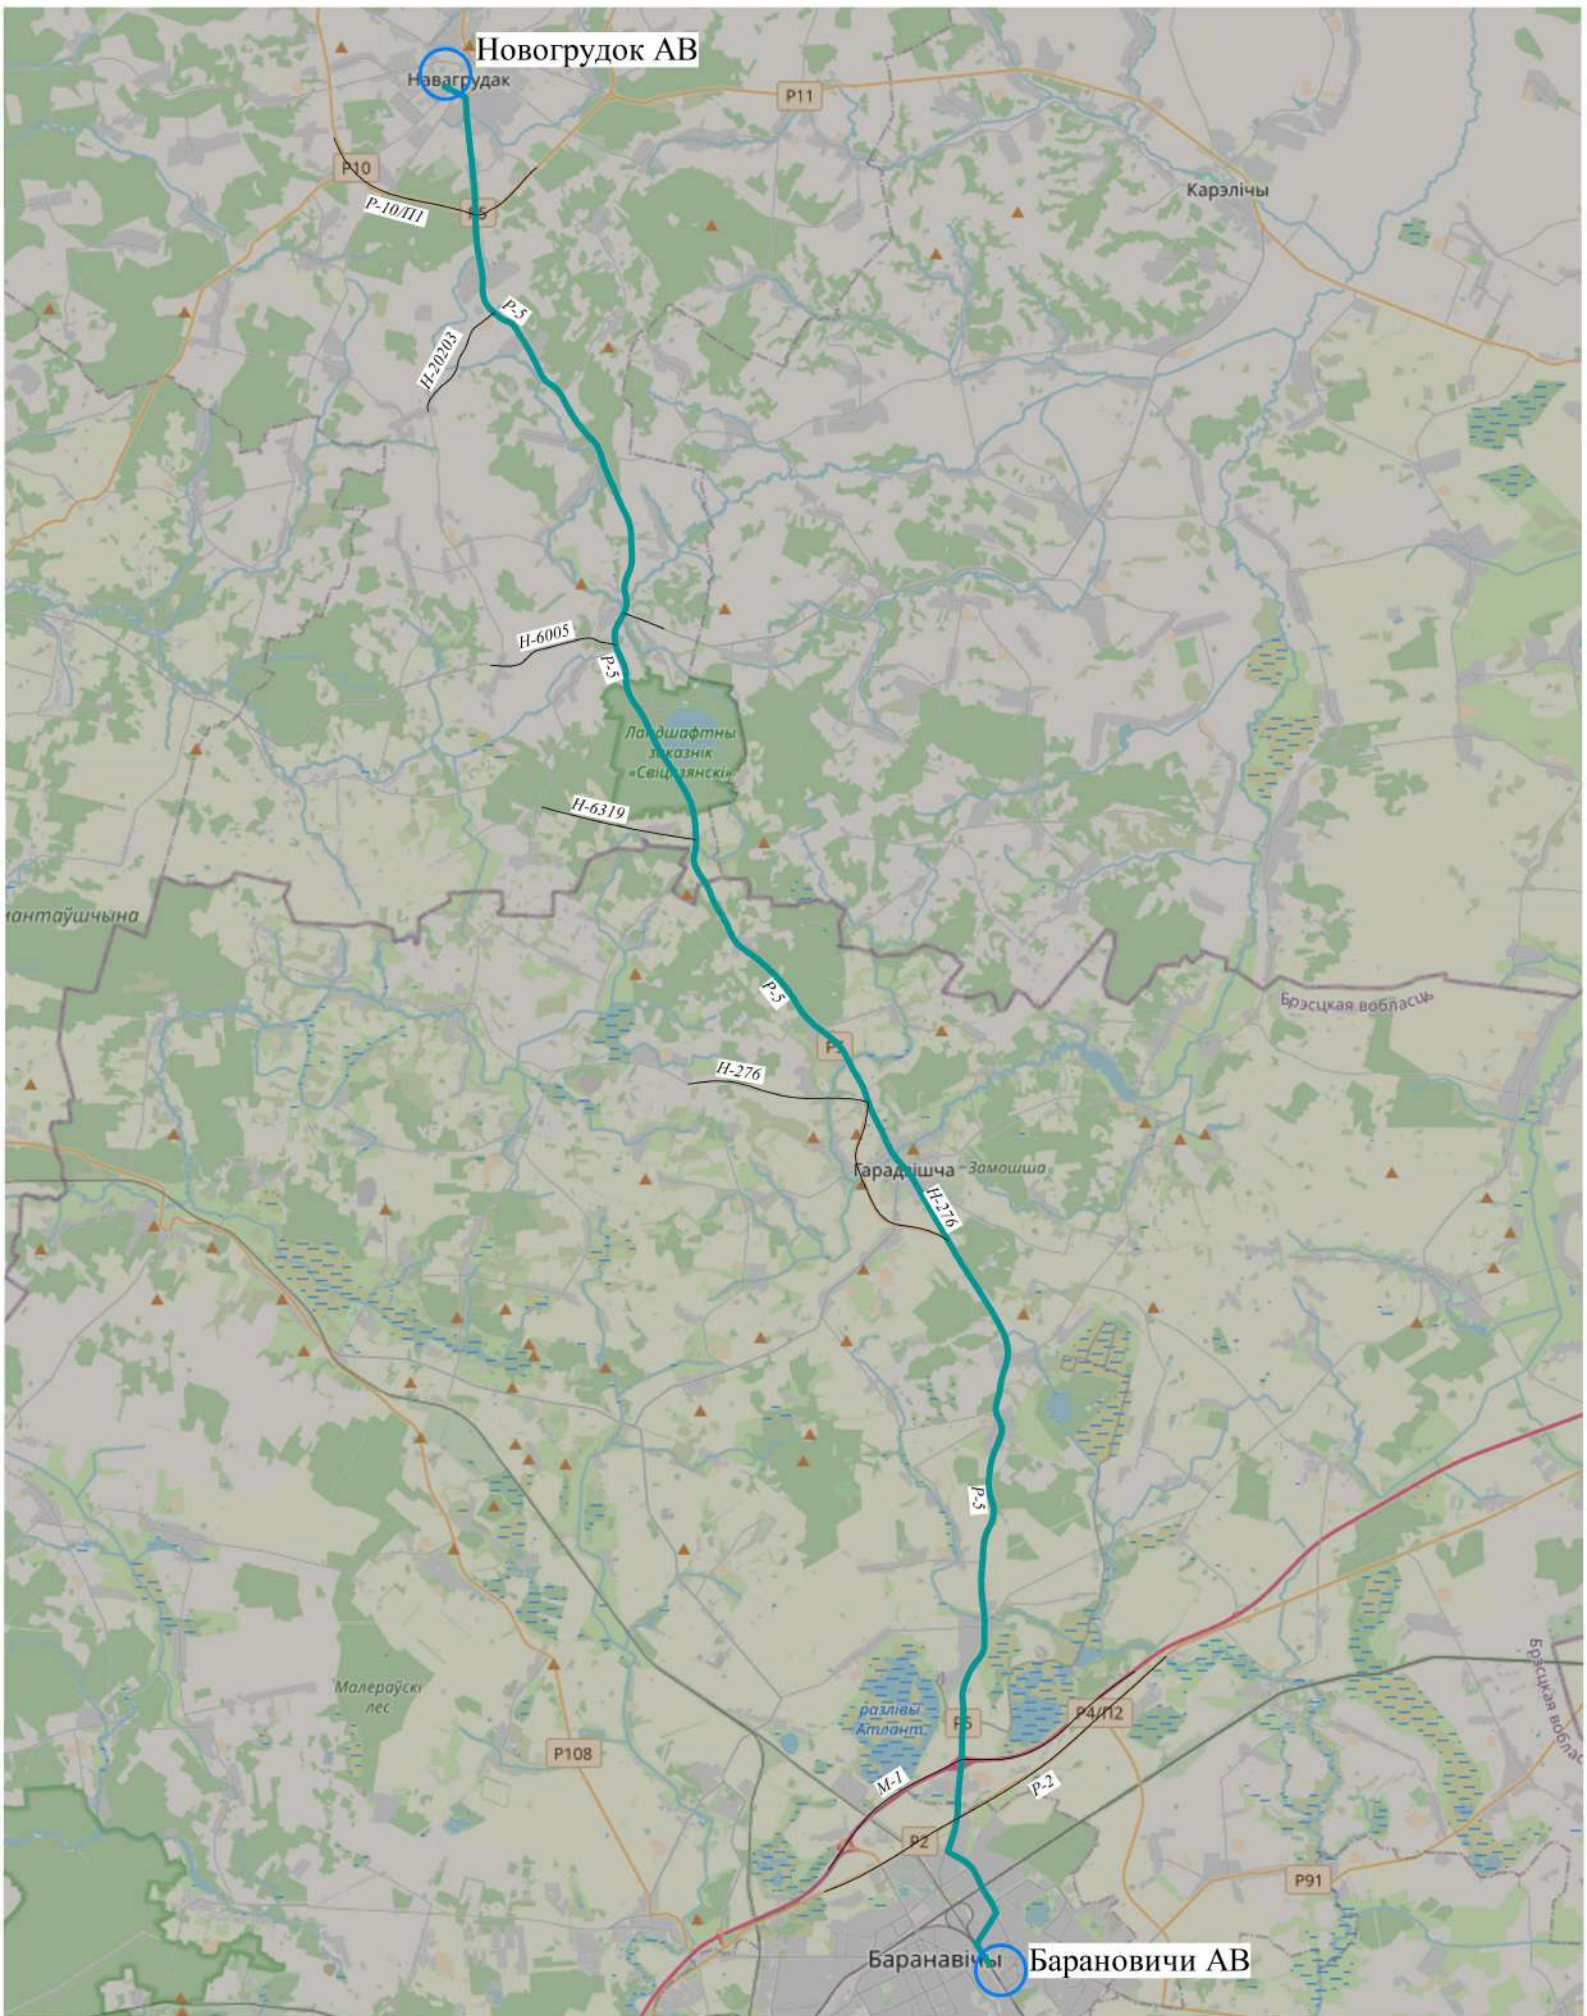

РАСПИСАНИЕ ДВИЖЕНИЯ
автобусов по междугородному межобластному
автомобильному маршруту в регулярном сообщении
№ 4108Э (Т) «Новогрудок – Барановичи»

1. Наименование маршрута		2. Перевозчик			3. Протяженность маршрута		4. Периодичность			
Новогрудок – Барановичи					В прямом направлении 58 км		1	5		
					2					
					В обратном направлении 58 км		3	7		
					4					
5. Вид сообщения		6. Категория автобуса		7. Класс автобуса		8. В действии				
экспрессное		M ₂ , M ₃		класс В, II, III						
Прибытие	Стоянка	Отправление	Время на движение	Расстояние в прямом направлении	Наименование остановочных пунктов	Расстояние в обратном направлении	Время на движение	Прибытие	Стоянка	Отправление
ч.м.	ч.м.	ч.м.	ч.м.	км		км	ч.м.	ч.м.	ч.м.	ч.м.
Рейс № 1					Рейс № 2					
-	-	16:50	-	-	Новогрудок АВ	58	0:55	15:55	-	-
17:45	-	-	0:55	58	Барановичи АВ	-	-	-	-	15:00
Рейс № 3					Рейс № 4					
-	-	20:50	-	-	Новогрудок АВ	58	0:55	22:55	-	-
21:45	-	-	0:55	58	Барановичи АВ	-	-	-	-	22:00